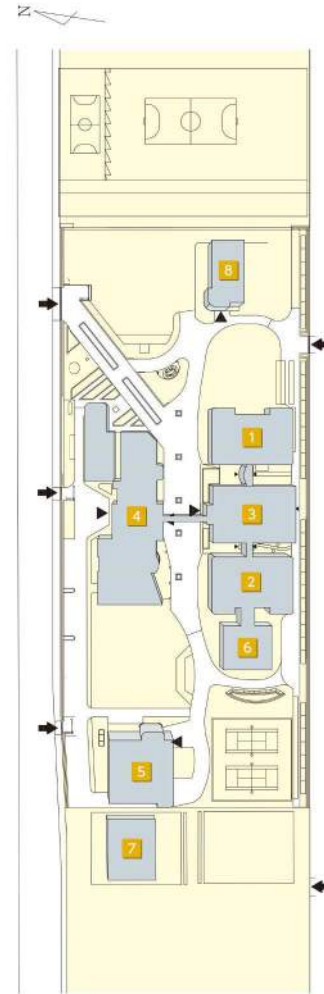

建物配置図

幸町キャンパス

■ 幸町北キャンパス：大学本部／教育学部 ■ 幸町南キャンパス：法学部／経済学部／地域マネジメント研究科／香川大学・愛媛大学連合法務研究科

- | | | | |
|--|--|--|--|
| 1 北1号館
博物館 | 9 附属教職支援開発センター | 14 OLIVE SQUARE
(学習ラウンジ、イングリッシュカフェ、
教員交流ラウンジ、多目的ホール) | 22 南2号館(教員実験室、研究室、演習室) |
| 2 北2号館 | 10 研究交流棟
生涯学習教育研究センター
大学教育基盤センター
留学生センター
アドミッションセンター | 15 第一体育館 | 23 南3号館(研究室、講義室) |
| 3 北3号館 | 11 大学本部 | 16 武道場 | 24 南4号館(研究室、演習室) |
| 4 北4号館 | 12 図書館 | 17 若草寮 | 25 南5号館・総合情報センター |
| 5 北5号館
四国グローバルリーガルセンター
男女共同参画推進室 | 13 学生会館
学生支援センター
キャリア支援センター
食堂 | 18 交友会館
(経済研究所、演習室、自習室) | 26 南6号館(法学部、連合法務研究科)
(研究室、講義室、演習室) |
| 6 北6号館 | | 19 保健管理センター | 27 南7号館(経済学部 研究室)
(地域マネジメント研究科 研究室) |
| 7 北7号館 | | 20 又信記念館 | 28 講堂 |
| 8 北8号館 | | 21 南1号館(講義室、演習室) | 29 課外活動共用施設 |
| | | | 30 第二体育館 |

建物配置図

三木町医学部キャンパス

医学部

- | | | |
|-------------------|------------------------------|---------------|
| 1 附属病院外来診療棟 | 11 医学部管理棟 | 20 図書館医学部分館 |
| 2 附属病院中央診療棟 | 12 喫茶棟 | 21 実習棟 |
| 3 附属病院病棟(西病棟・東病棟) | 13 ペオニーコート
(売店・食堂・理容・美容室) | 22 講義棟 |
| 4 附属病院病棟(南病棟) | 14 臨床講義棟 | 23 体育館 |
| 5 手術棟 | 15 臨床研究棟 | 24 学生食堂 |
| 6 放射線治療棟 | 16 基礎臨床研究棟 | 25 医学部会館 |
| 7 fMRI診療棟 | 17 臨床教育開発棟 | 26 武道館 |
| 8 ポジトロン診療棟 | 18 院生研究棟 | 27 看護学科教育研究棟 |
| 9 シングルフォトン診療棟 | 19 RI-動物実験施設(医学部地区) | 28 いちご保育園 |
| 10 ヘルポート | | 29 病児・病後児保育施設 |

林町キャンパス

工学部

- | |
|---|
| 1 1号館(研究棟) |
| 2 2号館(研究棟) |
| 3 3号館(講義棟) |
| 4 本館(管理棟・福利図書館棟・設備棟・食堂) |
| 5 ものづくり工房(実験研究棟) |
| 6 6号館(総合研究棟) |
| 7 学生プロジェクト実験棟 |
| 8 微細構造デバイス統合研究センター
社会連携・知的財産センター
危機管理研究センター |

三木町農学部キャンパス

農学部

- | | |
|----------------------|---------------|
| 1 農学部管理棟(講義棟・図書館分館) | 7 環境調節実験家畜飼育室 |
| 2 測定機器共用施設・希少糖研究センター | 8 特殊排水処理施設 |
| 3 研究室・実験室・講義室 | 9 RI実験施設 |
| 4 希少糖生産ステーション | 10 学生食堂 |
| 5 農産製造実習室 | 11 池戸会館 |
| 6 遺伝子実験施設 | 12 体育館 |