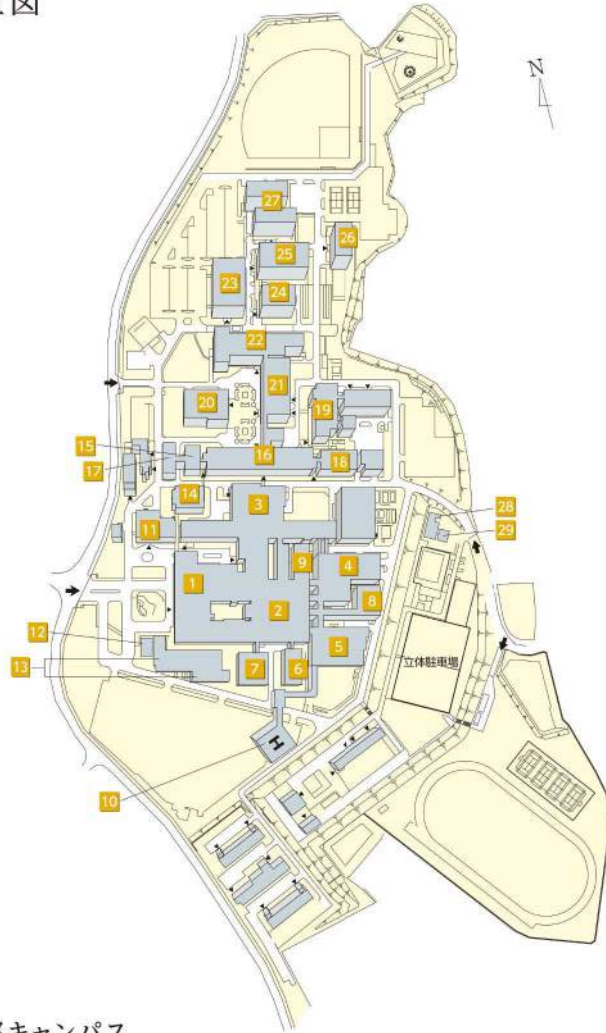

建物配置図

幸町キャンパス

■ 幸町北キャンパス：大学本部／教育学部 ■ 幸町南キャンパス：法学部／経済学部／地域マネジメント研究科／香川大学・愛媛大学連合法務研究科

- | | | | |
|--|--|--|--|
| 1 北1号館
博物館 | 9 附属教職支援開発センター | 14 OLIVE SQUARE
(学習ラウンジ、イングリッシュカフェ、
教員交流ラウンジ、多目的ホール) | 22 南2号館(教員実験室、研究室、演習室) |
| 2 北2号館 | 10 研究交流棟
生涯学習教育研究センター
大学教育基盤センター
留学生センター
アドミッションセンター | 15 第一体育館 | 23 南3号館(研究室、講義室) |
| 3 北3号館 | 11 大学本部 | 16 武道場 | 24 南4号館(研究室、演習室) |
| 4 北4号館 | 12 図書館 | 17 若草寮 | 25 南5号館・総合情報センター |
| 5 北5号館
四国グローバルリーガルセンター
男女共同参画推進室 | 13 学生会館
学生支援センター
キャリア支援センター
食堂 | 18 交友会館
(経済研究所、演習室、自習室) | 26 南6号館(法学部、連合法務研究科)
(研究室、講義室、演習室) |
| 6 北6号館 | | 19 保健管理センター | 27 南7号館(経済学部 研究室)
(地域マネジメント研究科 研究室) |
| 7 北7号館 | | 20 又信記念館 | 28 講堂 |
| 8 北8号館 | | 21 南1号館(講義室、演習室) | 29 課外活動共用施設 |
| | | | 30 第二体育館 |

建物配置図

三木町医学部キャンパス

医学部

- | | | |
|-------------------|------------------------------|---------------|
| 1 附属病院外来診療棟 | 11 医学部管理棟 | 20 図書館医学部分館 |
| 2 附属病院中央診療棟 | 12 喫茶棟 | 21 実習棟 |
| 3 附属病院病棟(西病棟・東病棟) | 13 ペオニーコート
(売店・食堂・理容・美容室) | 22 講義棟 |
| 4 附属病院病棟(南病棟) | 14 臨床講義棟 | 23 体育館 |
| 5 手術棟 | 15 臨床研究棟 | 24 学生食堂 |
| 6 放射線治療棟 | 16 基礎臨床研究棟 | 25 医学部会館 |
| 7 fMRI診療棟 | 17 臨床教育開発棟 | 26 武道館 |
| 8 ポジトロン診療棟 | 18 院生研究棟 | 27 看護学科教育研究棟 |
| 9 シングルフォトン診療棟 | 19 RI-動物実験施設(医学部地区) | 28 いちご保育園 |
| 10 ヘルポート | | 29 病児・病後児保育施設 |

林町キャンパス

工学部

- | |
|---|
| 1 1号館(研究棟) |
| 2 2号館(研究棟) |
| 3 3号館(講義棟) |
| 4 本館(管理棟・福利図書館棟・設備棟・食堂) |
| 5 ものづくり工房(実験研究棟) |
| 6 6号館(総合研究棟) |
| 7 学生プロジェクト実験棟 |
| 8 微細構造デバイス統合研究センター
社会連携・知的財産センター
危機管理研究センター |

三木町農学部キャンパス

農学部

- | | |
|----------------------|---------------|
| 1 農学部管理棟(講義棟・図書館分館) | 7 環境調節実験家畜飼育室 |
| 2 測定機器共用施設・希少糖研究センター | 8 特殊排水処理施設 |
| 3 研究室・実験室・講義室 | 9 RI実験施設 |
| 4 希少糖生産ステーション | 10 学生食堂 |
| 5 農産製造実習室 | 11 池戸会館 |
| 6 遺伝子実験施設 | 12 体育館 |