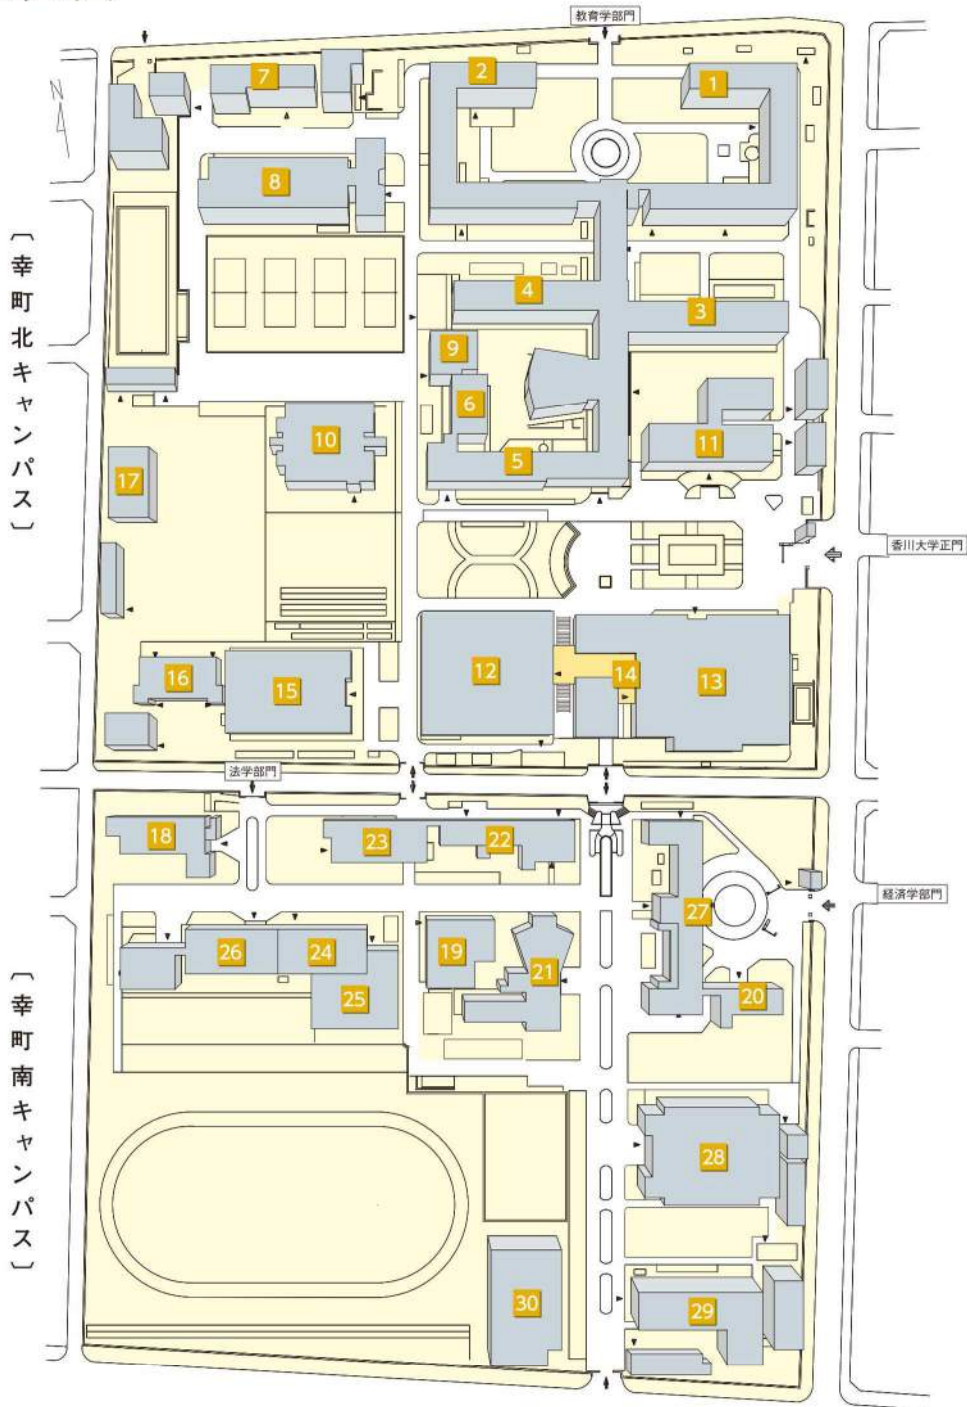

建物配置図

幸町キャンパス

■ 幸町北キャンパス：大学本部／教育学部 ■ 幸町南キャンパス：法学部／経済学部／地域マネジメント研究科／香川大学・愛媛大学連合法務研究科

- | | | | |
|--|--|--|--|
| 1 北1号館
博物館 | 9 附属教職支援開発センター | 14 OLIVE SQUARE
(学習ラウンジ、イングリッシュカフェ、
教員交流ラウンジ、多目的ホール) | 22 南2号館(教員実験室、研究室、演習室) |
| 2 北2号館 | 10 研究交流棟
生涯学習教育研究センター
大学教育基盤センター
留学生センター
アドミッションセンター | 15 第一体育館 | 23 南3号館(研究室、講義室) |
| 3 北3号館 | 11 大学本部 | 16 武道場 | 24 南4号館(研究室、演習室) |
| 4 北4号館 | 12 図書館 | 17 若草寮 | 25 南5号館・総合情報センター |
| 5 北5号館
四国グローバルリーガルセンター
男女共同参画推進室 | 13 学生会館
学生支援センター
キャリア支援センター
食堂 | 18 交友会館
(経済研究所、演習室、自習室) | 26 南6号館(法学部、連合法務研究科)
(研究室、講義室、演習室) |
| 6 北6号館 | | 19 保健管理センター | 27 南7号館(経済学部 研究室)
(地域マネジメント研究科 研究室) |
| 7 北7号館 | | 20 又信記念館 | 28 講堂 |
| 8 北8号館 | | 21 南1号館(講義室、演習室) | 29 課外活動共用施設 |
| | | | 30 第二体育館 |

建物配置図

三木町医学部キャンパス

医学部

- | | | |
|-------------------|------------------------------|---------------|
| 1 附属病院外来診療棟 | 11 医学部管理棟 | 20 図書館医学部分館 |
| 2 附属病院中央診療棟 | 12 喫茶棟 | 21 実習棟 |
| 3 附属病院病棟(西病棟・東病棟) | 13 ペオニーコート
(売店・食堂・理容・美容室) | 22 講義棟 |
| 4 附属病院病棟(南病棟) | 14 臨床講義棟 | 23 体育館 |
| 5 手術棟 | 15 臨床研究棟 | 24 学生食堂 |
| 6 放射線治療棟 | 16 基礎臨床研究棟 | 25 医学部会館 |
| 7 fMRI診療棟 | 17 臨床教育開発棟 | 26 武道館 |
| 8 ポジトロン診療棟 | 18 院生研究棟 | 27 看護学科教育研究棟 |
| 9 シングルフォトン診療棟 | 19 RI-動物実験施設(医学部地区) | 28 いちご保育園 |
| 10 ヘルポート | | 29 病児・病後児保育施設 |

林町キャンパス

工学部

- | |
|---|
| 1 1号館(研究棟) |
| 2 2号館(研究棟) |
| 3 3号館(講義棟) |
| 4 本館(管理棟・福利図書館棟・設備棟・食堂) |
| 5 ものづくり工房(実験研究棟) |
| 6 6号館(総合研究棟) |
| 7 学生プロジェクト実験棟 |
| 8 微細構造デバイス統合研究センター
社会連携・知的財産センター
危機管理研究センター |

三木町農学部キャンパス

農学部

- | | |
|----------------------|---------------|
| 1 農学部管理棟(講義棟・図書館分館) | 7 環境調節実験家畜飼育室 |
| 2 測定機器共用施設・希少糖研究センター | 8 特殊排水処理施設 |
| 3 研究室・実験室・講義室 | 9 RI実験施設 |
| 4 希少糖生産ステーション | 10 学生食堂 |
| 5 農産製造実習室 | 11 池戸会館 |
| 6 遺伝子実験施設 | 12 体育館 |